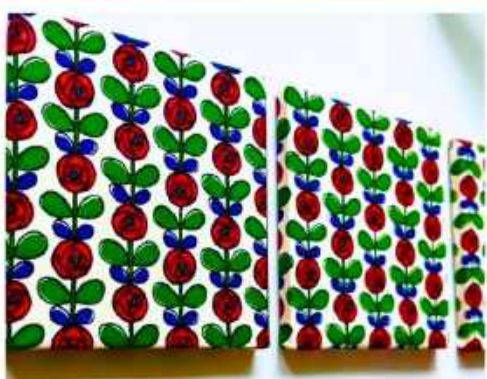

せせらぎfes.2025

5/25(日)

10:00~15:00

@田園調布せせらぎ館

Atelier kanoa

アトリエ カノア

アクセサリー
インテリア雑貨

Instagram